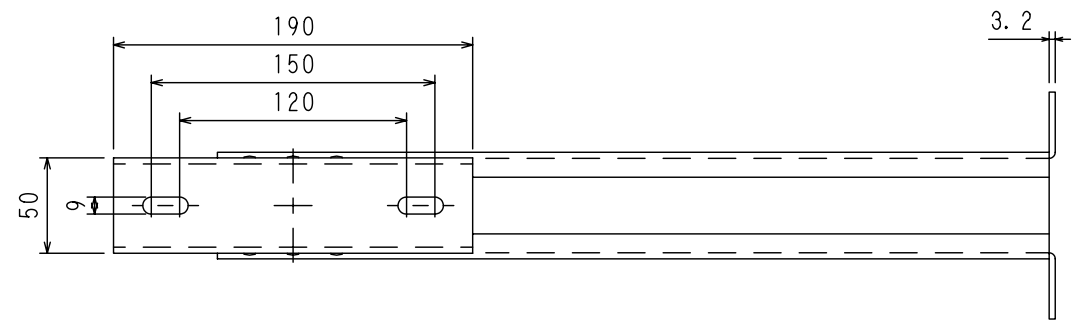

M24ナット (第3種)
M8ナット (ナイロンロックリング付)

SPA-140B-400	
スピーカ壁面取付金具	
黒色半艶消し焼付け塗装	
自重	5.2 kg
耐荷重	20 kg (程度迄)
用紙	A4 尺度 1/4