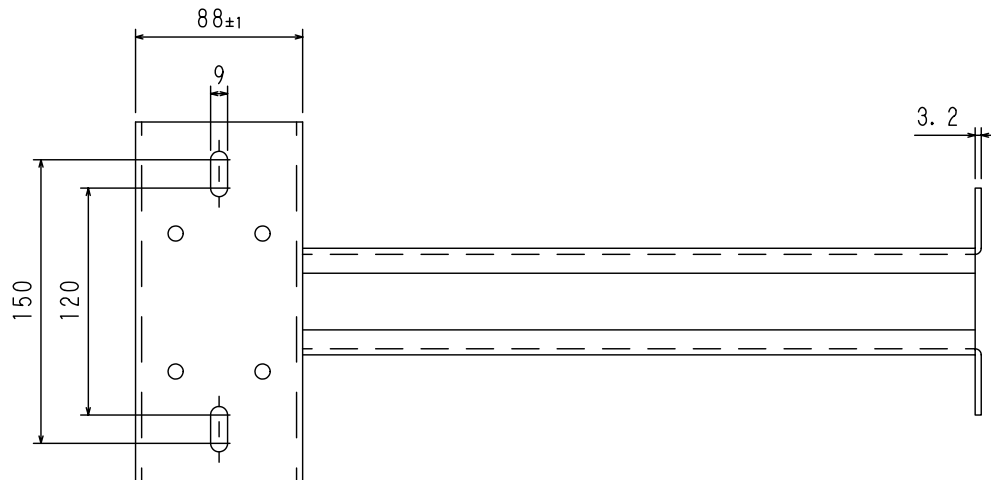

M24ナット (第3種)

M8ナット (ナイロンロックリング付)

SPA-140-400	
スピーカ壁面取付金具	
黒色半艶消し焼付け塗装	
自重	5.2 kg
耐荷重	20 kg (程度迄)
用紙	A4 尺度 1/4