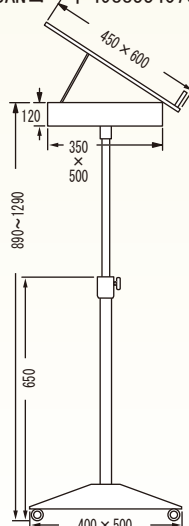

2021 NEW PRODUCTS

黒色ウレタン塗装を施した MDF ボード製譜面板が加わりました。

MS-330M

- 譜面部/MDFボード製、黒色ウレタン塗装
- 支柱/(バンドロックシステム)
- 上部アルミ材丸パイプ：径34mm、シルバーアルマイトメッキ
- 下部鉄材丸パイプ：径38.1mm、ブルーブラック色塗装
- ラック/鉄板材、フェルト張り、
- 脚ベース/楕円形アルミ材製、ブルーブラック塗装
- 重量/12.3kg

税別本体価格 ¥52,000
 《税込み価格 ¥57,200》
 JANコード4988554076213

MS-440M

- 譜面部/MDFボード製、黒色ウレタン塗装
- 譜面箱/鉄板製、ブルーブラック色塗装
- 支柱/(バンドロックシステム)
- 上部アルミ材丸パイプ：径34mm、シルバーアルマイトメッキ
- 下部鉄材丸パイプ：径38.1mm、ブルーブラック色塗装
- 脚ベース/楕円形アルミ材製、ブルーブラック塗装
- 重量/15.9kg

税別本体価格 ¥61,000
 《税込み価格 ¥67,100》
 JANコード4988554076190

MS-450M

- 譜面部/MDFボード製、黒色ウレタン塗装
- 支柱/(バンドロックシステム)
- 上部鉄丸パイプ：径22.2mm、クロームメッキ
- 下部鉄丸パイプ：径25.4mm、黒色塗装
- 棚/鉄板製、黒色塗装
- 脚足/鉄角パイプ製、黒色塗装
- 重量/13.0kg

税別本体価格 ¥60,000
 《税込み価格 ¥66,000》
 JANコード4988554076152