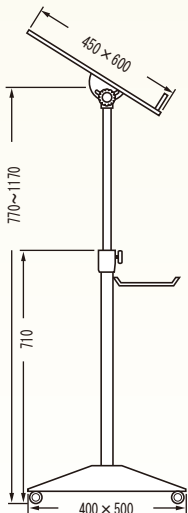

2021 NEW PRODUCTS

黒色ウレタン塗装を施した MDF ボード製譜面板が加わりました。

MS-330M

- 譜面部/MDFボード製、黒色ウレタン塗装
- 支柱/(バンドロックシステム)
- 上部アルミ材丸パイプ：径34mm、シルバーアルマイトメッキ
- 下部鉄材丸パイプ：径38.1mm、ブルーブラック色塗装
- ラック/鉄板材、フェルト張り、
- 脚ベース/楕円形アルミ材製、ブルーブラック塗装
- 重量/12.3kg

税別本体価格 ¥52,000
 《税込み価格 ¥57,200》
 JANコード4988554076213

MS-440M

- 譜面部/MDFボード製、黒色ウレタン塗装
- 譜面箱/鉄板製、ブルーブラック色塗装
- 支柱/(バンドロックシステム)
- 上部アルミ材丸パイプ：径34mm、シルバーアルマイトメッキ
- 下部鉄材丸パイプ：径38.1mm、ブルーブラック色塗装
- 脚ベース/楕円形アルミ材製、ブルーブラック塗装
- 重量/15.9kg