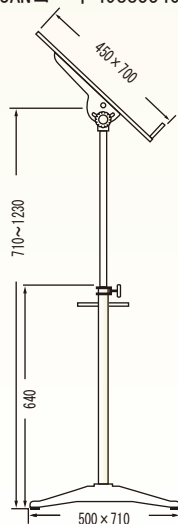

AS-100M

- ●譜面部/MDFボード製、黒色ウレタン塗装
- ●譜面ラック/スチール製、黒色ダイヤトーン
- ●スタンド/スチール製、黒色ダイヤトーン
- ●キャスター4個 (2個ストッパー付)
- ●重量/21.0kg

税別本体価格 ¥76,800
《税込み価格 ¥84,480》
JANコード4988554076138