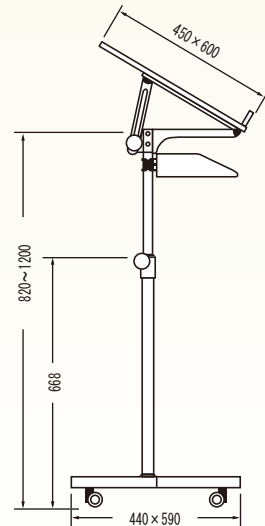

MS-450M

- ●譜面部/MDFボード製、黒色ウレタン塗装
- ●支柱/(バンドロックシステム)
- 上部鉄丸パイプ：径22.2mm、クロームメッキ
- 下部鉄丸パイプ：径25.4mm、黒色塗装
- ●棚/鉄板製、黒色塗装
- ●脚足/鉄角パイプ製、黒色塗装
- ●重量/13.0kg

税別本体価格 ¥60,000
《税込み価格 ¥66,000》
JANコード4988554076152