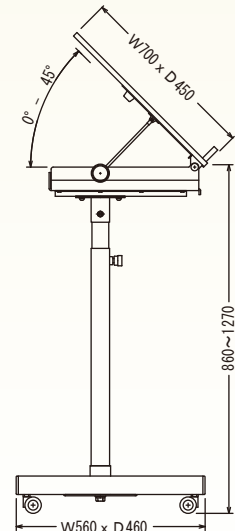

オオハシ産業株式会社

〒486-0958 愛知県春日井市西本町3-197

TEL 0568-32-0021 FAX 0568-32-0062

●商品のデザイン・仕様・寸法等は改良のため予告なく変更する場合があります。 ●写真は印刷の為実際の色と異なる場合があります。