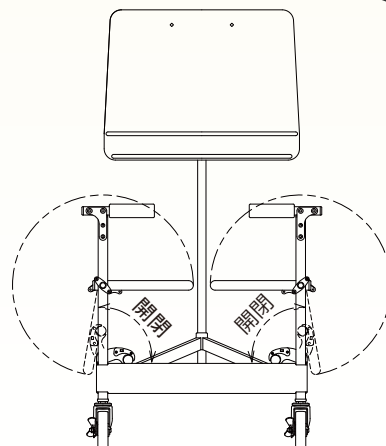

## 転倒防止強化バー

ASC-101

税別本体価格 ¥14,000 (税込価格¥15,400)

- 主要素材/スチール(鉄)
- 外装仕上げ/メッキ 一部黒色
- 重量/約2.6kg

JANコード4988554076299

ASC-100N  
ハンドレール開放  
+  
ASC-101  
転倒防止バー開放

ASC-100N  
+  
ASC-101  
+  
AS-11 10台