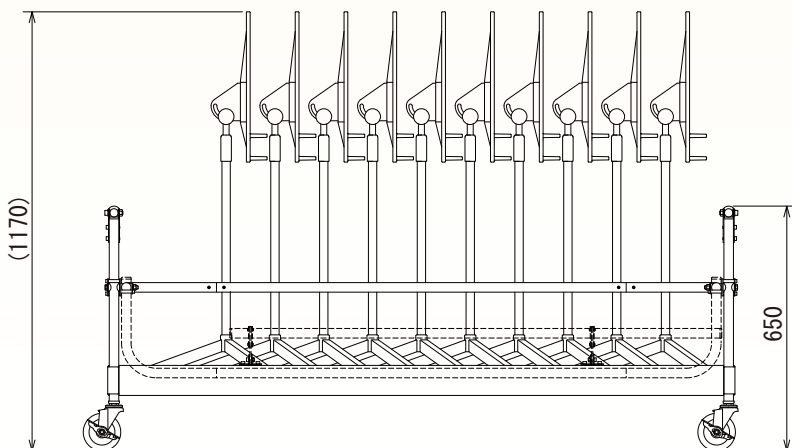

## 転倒防止強化バー

ASC-101

税別本体価格 ¥14,000 (税込価格¥15,400)

- 主要素材/スチール(鉄)
- 外装仕上げ/メッキ 一部黒色
- 重量/約2.6kg

JANコード4988554076299

ASC-100N  
ハンドレール開放  
+  
ASC-101  
転倒防止バー開放

ASC-100N  
+  
ASC-101  
+  
AS-11 10台