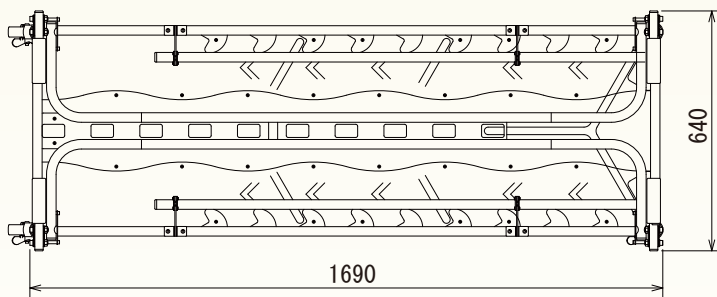

## 転倒防止強化バー

ASC-101

税別本体価格 ¥14,000 (税込価格¥15,400)

- 主要素材/スチール(鉄)
- 外装仕上げ/メッキ 一部黒色
- 重量/約2.6kg

JANコード4988554076299

ASC-100N  
ハンドレール開放  
+  
ASC-101  
転倒防止バー開放

ASC-100N  
+  
ASC-101  
+  
AS-11 10台