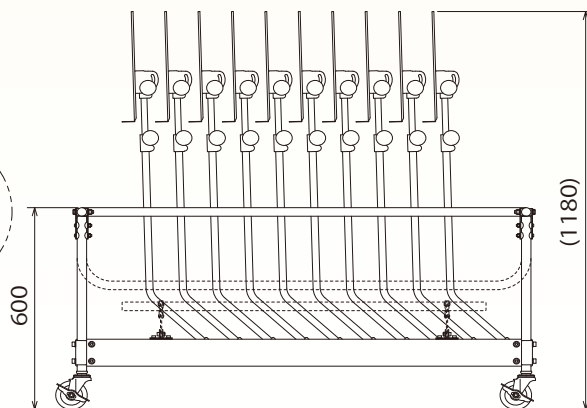

MSC-1140
+
MSC-1141

+
MS-114PN 10台