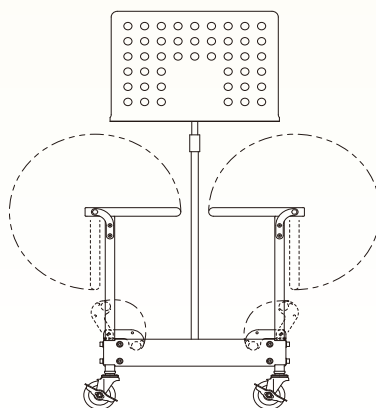

MSC-1140
+
MSC-1141

+
MS-114PN 10台