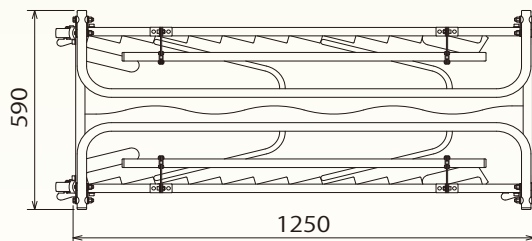

MSC-1140
+
MSC-1141

+
MS-114PN 10台