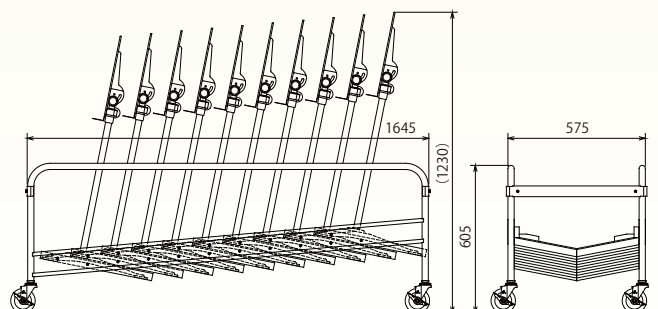

MSC-1100
寸法図

オオハシ産業株式会社

〒486-0958 愛知県春日井市西本町3-197

TEL 0568-32-0021 FAX 0568-32-0062

●商品のデザイン・仕様・寸法等は改良のため予告なく変更する場合があります。 ●写真は印刷の為実際の色と異なる場合があります。