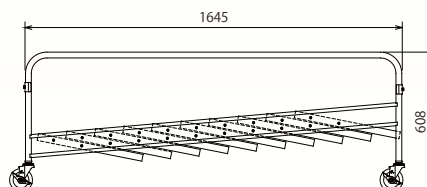

増設譜面台運搬車

MSC-1120

税別本体価格 ¥85,400 (税込価格¥93,940)

単独では使用できません。MSC-1100と合わせてお使いください。

- ●収納/10台
- ●主要素材/スチール(鉄)
- ●外装仕上げ/黒色塗装 一部メッキ
- ●キャスター/直径100mm ストッパー付き
  1個当たり許容荷重 50daN(約51kgf)
  2個使用
- ●重量/約28kg

JANコード4988554076114