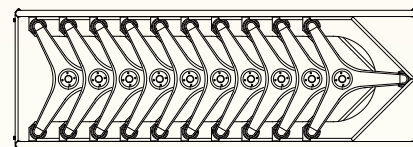

2020 NEW PRODUCTS

受注生産品

譜面台運搬車

MS-110タイプ専用

MSC-1100

税別本体価格 ¥96,600 (税込価格¥106,260)

- 収納 / 10台
- 主要素材 / スチール (鉄)
- 外装仕上げ / 黒色塗装 一部メッキ
- キャスター / 直径100mm ストッパー付き
  1個当たり許容荷重 50daN (約51kgf)
  4個使用
- 重量 / 約32kg

JANコード4988554076077

対応譜面台

MS-110 / F

MS-111 / F

MS-222

オオハシ産業株式会社

〒486-0958 愛知県春日井市西本町3-197

TEL 0568-32-0021 FAX 0568-32-0062

●商品のデザイン・仕様・寸法等は改良のため予告なく変更する場合があります。 ●写真は印刷の為実際の色と異なる場合があります。