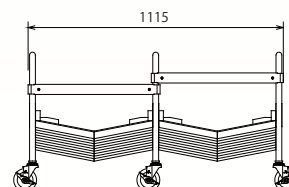

増設譜面台運搬車

MSC-1120

税別本体価格 ¥85,400 (税込価格¥93,940)

単独では使用できません。MSC-1100と合わせてお使いください。

- ●収納/10台
- ●主要素材/スチール(鉄)
- ●外装仕上げ/黒色塗装 一部メッキ
- ●キャスター/直径100mm ストッパー付き
  1個当たり許容荷重 50daN(約51kgf)
  2個使用
- ●重量/約28kg

JANコード4988554076114