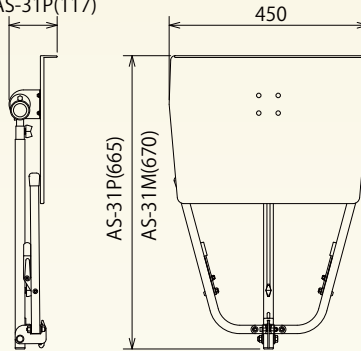

2020 NEW PRODUCTS

新製品

ミュージック スタンド

AS-31P 樹脂製譜面板
税別本体価格 ¥14,800 (税込価格¥16,280)

AS-31M MDFボード製譜面
税別本体価格 ¥17,000 (税込価格¥18,700)

- 譜面部／P: ABS樹脂製 黒色 M: MDFボード製 黒色塗装
- 支柱／スチール製角パイプ
上部: □16mm クロームメッキ
中間部: □19mm クロームメッキ
下部: □22mm 黒色塗装
- 脚部／スチール製角パイプ
□19mm 黒色塗装
- 重量／ P: 2.9kg M: 3.1kg

AS-31P(110)
AS-31P(117)

オオハシ産業株式会社

●商品のデザイン・仕様・寸法等は改良のため予告なく変更する場合があります。 ●写真は印刷の為実際の色と異なる場合があります。

後ろ姿

支柱 スッキリ！

AS-30M MDF ボード製譜面板は
アクセサリホール以外に意図的な
凸凹はありません。
1枚紙の様な薄い用紙にも
そのまま筆記できます。

用紙・筆記具・ペーパーウエイト、
撮影用小物は商品には含まれていません。

収納時のイメージ

U型脚により収納スペースを節約。
10台収納時、およその
必要床寸法：1300mm×430mm

U型脚を折りたたんで乗せる専用運搬車
ASC-310を用意しました。

※台車のみ
譜面台 AS-31 は
含まれません。

※ASC-310は受注生産品です。
詳細はお問い合わせください。

U型脚にはレベルアジャスター機能付き
不快なガタつきは解消。

レバー操作で簡単調節