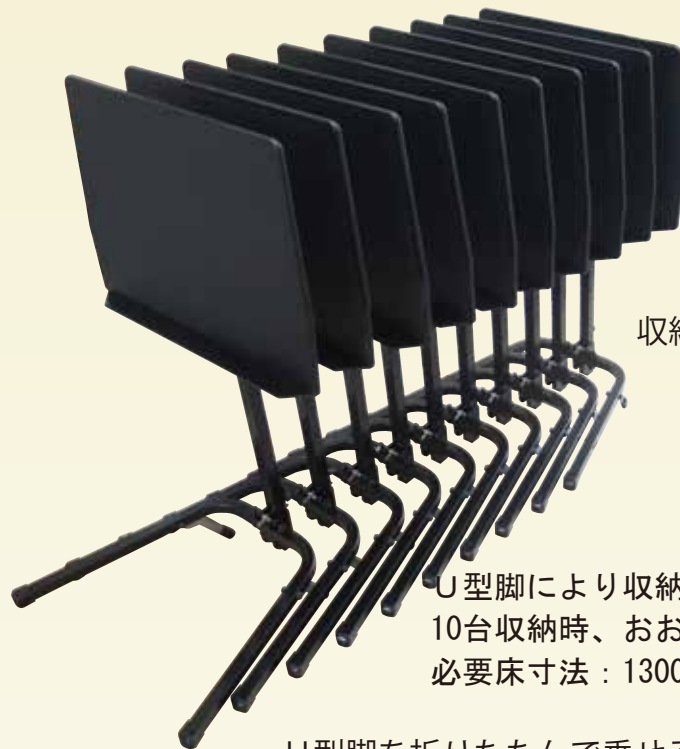

2020 NEW PRODUCTS

新製品

ミュージック スタンド

AS-31P 樹脂製譜面板
税別本体価格 ¥14,800 (税込価格¥16,280)

AS-31M MDFボード製譜面
税別本体価格 ¥17,000 (税込価格¥18,700)

- 譜面部／P: ABS樹脂製 黒色 M: MDFボード製 黒色塗装
- 支柱／スチール製角パイプ
上部: □16mm クロームメッキ
中間部: □19mm クロームメッキ
下部: □22mm 黒色塗装
- 脚部／スチール製角パイプ
□19mm 黒色塗装
- 重量／ P: 2.9kg M: 3.1kg

AS-31P(110)
AS-31P(117)

オオハシ産業株式会社

●商品のデザイン・仕様・寸法等は改良のため予告なく変更する場合があります。 ●写真は印刷の為実際の色と異なる場合があります。

後ろ姿

支柱 スッキリ！

AS-30M MDF ボード製譜面板は
アクセサリホール以外に意図的な
凸凹はありません。
1枚紙の様な薄い用紙にも
そのまま筆記できます。

用紙・筆記具・ペーパーウエイト、
撮影用小物は商品には含まれていません。

収納時のイメージ

U型脚により収納スペースを節約。
10台収納時、およその
必要床寸法：1300mm×430mm

U型脚を折りたたんで乗せる専用運搬車
ASC-310を用意しました。

※台車のみ
譜面台 AS-31 は
含まれません。

※ASC-310は受注生産品です。
詳細はお問い合わせください。

U型脚にはレベルアジャスター機能付き
不快なガタつきは解消。

レバー操作で簡単調節