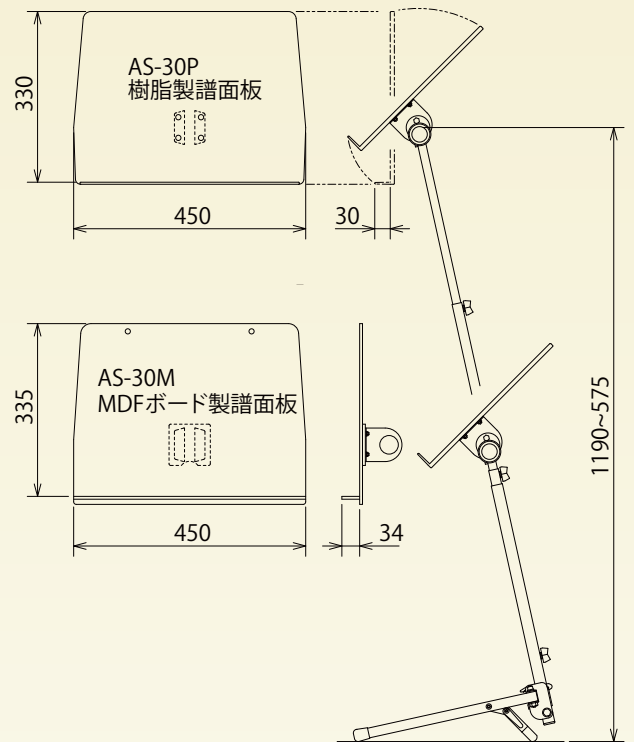

2020 NEW PRODUCTS

新製品

ミュージック スタンド

AS-31P 樹脂製譜面板
税別本体価格 ¥14,800 (税込価格¥16,280)

AS-31M MDFボード製譜面
税別本体価格 ¥17,000 (税込価格¥18,700)

- 譜面部／P: ABS樹脂製 黒色 M: MDFボード製 黒色塗装
- 支柱／スチール製角パイプ
上部: □16mm クロームメッキ
中間部: □19mm クロームメッキ
下部: □22mm 黒色塗装
- 脚部／スチール製角パイプ
□19mm 黒色塗装
- 重量／ P: 2.9kg M: 3.1kg

AS-31P(110)
AS-31P(117)

オオハシ産業株式会社

●商品のデザイン・仕様・寸法等は改良のため予告なく変更する場合があります。 ●写真は印刷の為実際の色と異なる場合があります。

後ろ姿

支柱 スッキリ！

AS-30M MDF ボード製譜面板は
アクセサリホール以外に意図的な
凸凹はありません。
1枚紙の様な薄い用紙にも
そのまま筆記できます。

用紙・筆記具・ペーパーウエイト、
撮影用小物は商品には含まれていません。

収納時のイメージ

U型脚により収納スペースを節約。
10台収納時、およその
必要床寸法：1300mm×430mm

U型脚を折りたたんで乗せる専用運搬車
ASC-310を用意しました。

※台車のみ
譜面台 AS-31 は
含まれません。

※ASC-310は受注生産品です。
詳細はお問い合わせください。

U型脚にはレベルアジャスター機能付き
不快なガタつきは解消。

レバー操作で簡単調節