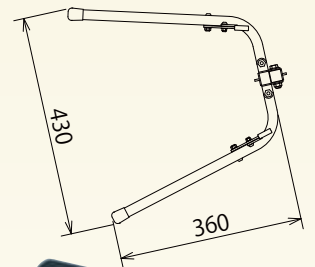

2020 NEW PRODUCTS

新製品

ミュージック スタンド

AS-31P 樹脂製譜面板
税別本体価格 ¥14,800 (税込価格¥16,280)

AS-31M MDFボード製譜面
税別本体価格 ¥17,000 (税込価格¥18,700)

- 譜面部／P: ABS樹脂製 黒色 M: MDFボード製 黒色塗装
- 支柱／スチール製角パイプ
上部: □16mm クロームメッキ
中間部: □19mm クロームメッキ
下部: □22mm 黒色塗装
- 脚部／スチール製角パイプ
□19mm 黒色塗装
- 重量／ P: 2.9kg M: 3.1kg

AS-31P(110)
AS-31P(117)

オオハシ産業株式会社

●商品のデザイン・仕様・寸法等は改良のため予告なく変更する場合があります。 ●写真は印刷の為実際の色と異なる場合があります。

後ろ姿

支柱 スッキリ！

AS-30M MDF ボード製譜面板は
アクセサリホール以外に意図的な
凸凹はありません。
1枚紙の様な薄い用紙にも
そのまま筆記できます。

用紙・筆記具・ペーパーウエイト、
撮影用小物は商品には含まれていません。

収納時のイメージ

U型脚により収納スペースを節約。
10台収納時、およその
必要床寸法：1300mm×430mm

U型脚を折りたたんで乗せる専用運搬車
ASC-310を用意しました。

※台車のみ
譜面台 AS-31 は
含まれません。

※ASC-310は受注生産品です。
詳細はお問い合わせください。

U型脚にはレベルアジャスター機能付き
不快なガタつきは解消。

レバー操作で簡単調節