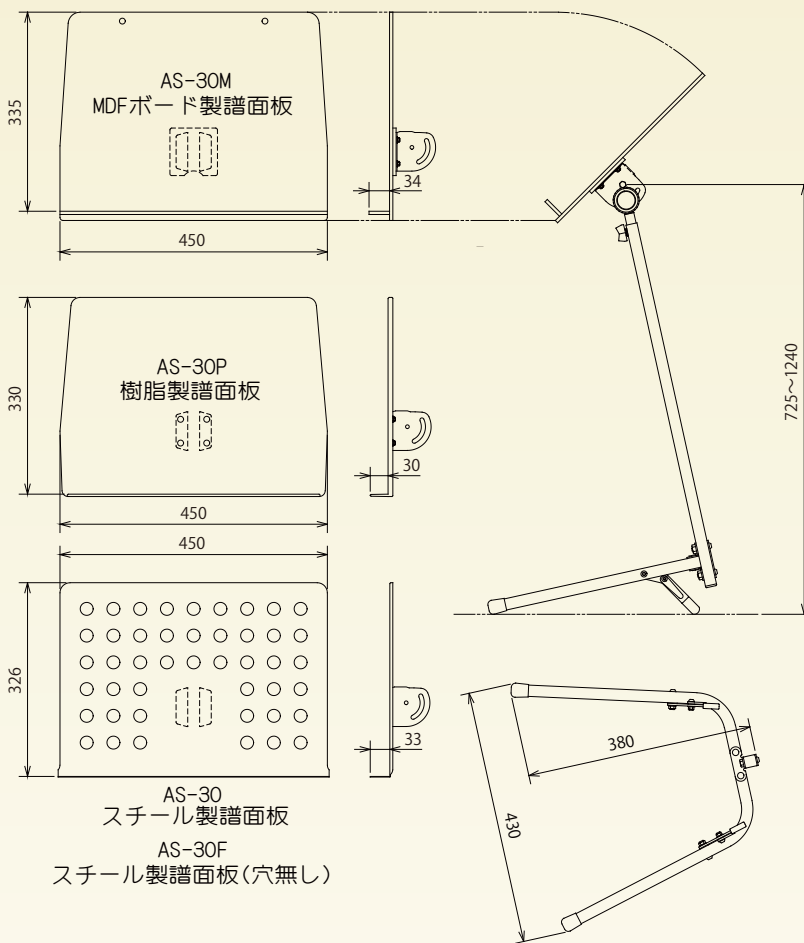

2020 NEW PRODUCTS

新製品

ミュージック スタンド

AS-30/F スチール製譜面板 (F 穴なし)
税別本体価格 ¥12,400 (税込価格¥13,640)

AS-30P 樹脂製譜面板
税別本体価格 ¥12,000 (税込価格¥13,200)

AS-30M MDFボード製譜面
税別本体価格 ¥14,200 (税込価格¥15,620)

- 譜面部/スチール製 黒色塗装
P: ABS樹脂製 黒色 M: MDFボード製 黒色塗装
- 支柱/スチール製角パイプ
上部: □16mm クロームメッキ
下部: □19mm 黒色塗装
- 脚部/スチール製角パイプ
□19mm 黒色塗装
- 重量/3.5kg F: 3.7kg P: 2.7kg M: 2.9kg

AS-30M

AS-30

AS-30F

AS-30P

オオハシ産業株式会社

●商品のデザイン・仕様・寸法等は改良のため予告なく変更する場合があります。 ●写真は印刷の為実際の色と異なる場合があります。

後ろ姿

支柱 スッキリ！

収納時のイメージ

U型脚により収納スペースを節約。
10台収納時、およその必要床寸法：1300mm × 430mm

U型脚にはレベルアジャスター機能付き
不快なガタつきは解消。

レバー操作で簡単調節

AS-30M MDF ボード製譜面板は
アクセサリホール以外に意図的な
凸凹はありません。
1枚紙の様な薄い用紙にも
そのまま筆記できます。

用紙・筆記具・ペーパーウエイト、
撮影用小物は商品には含まれていません。