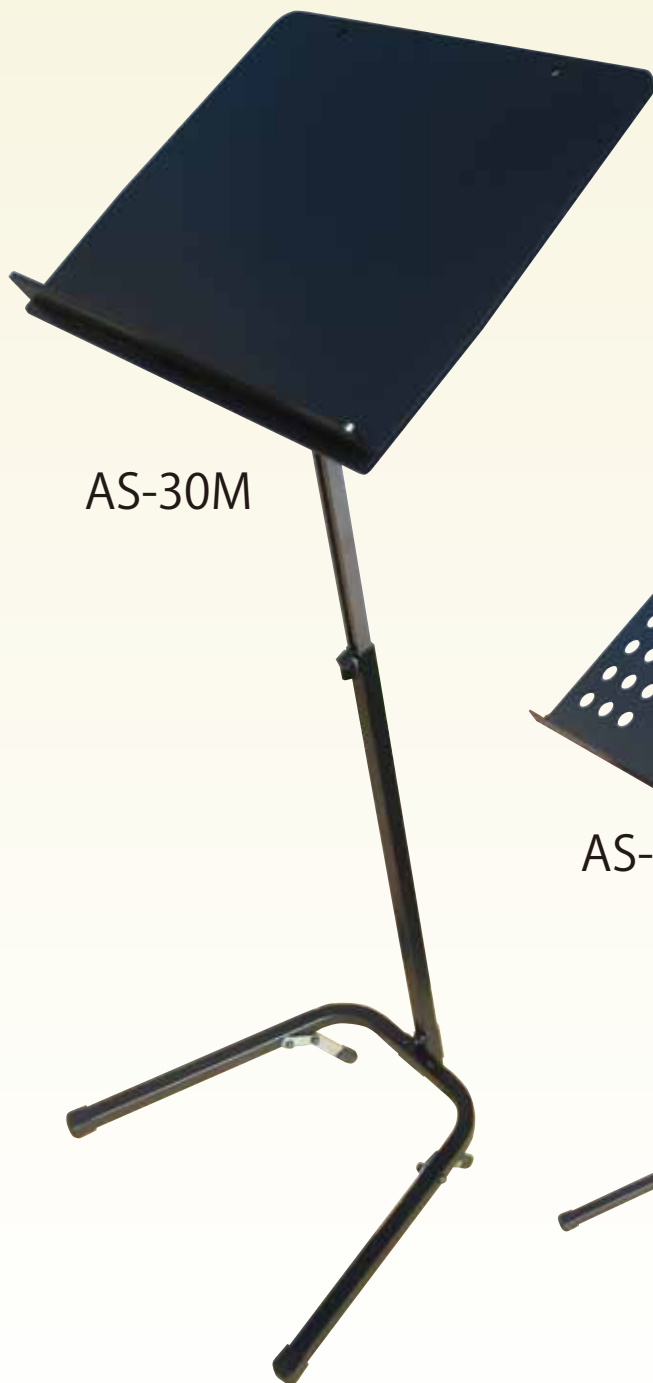

2020 NEW PRODUCTS

新製品

ミュージック スタンド

AS-30/F スチール製譜面板 (F 穴なし)
税別本体価格 ¥12,400 (税込価格¥13,640)

AS-30P 樹脂製譜面板
税別本体価格 ¥12,000 (税込価格¥13,200)

AS-30M MDFボード製譜面
税別本体価格 ¥14,200 (税込価格¥15,620)

- 譜面部/スチール製 黒色塗装
P: ABS樹脂製 黒色 M: MDFボード製 黒色塗装
- 支柱/スチール製角パイプ
上部: □16mm クロームメッキ
下部: □19mm 黒色塗装
- 脚部/スチール製角パイプ
□19mm 黒色塗装
- 重量/3.5kg F: 3.7kg P: 2.7kg M: 2.9kg

AS-30M

AS-30

AS-30F

AS-30P

オオハシ産業株式会社

●商品のデザイン・仕様・寸法等は改良のため予告なく変更する場合があります。 ●写真は印刷の為実際の色と異なる場合があります。

後ろ姿

支柱 スッキリ！

収納時のイメージ

U型脚により収納スペースを節約。
10台収納時、およその必要床寸法：1300mm × 430mm

U型脚にはレベルアジャスター機能付き
不快なガタつきは解消。

レバー操作で簡単調節

AS-30M MDF ボード製譜面板は
アクセサリホール以外に意図的な
凸凹はありません。
1枚紙の様な薄い用紙にも
そのまま筆記できます。

用紙・筆記具・ペーパーウエイト、
撮影用小物は商品には含まれていません。