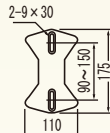

スピーカースタンド台車 (SPS-300専用)

SC-300

税別本体価格 ¥52,800 (税込価格¥57,024)

- ●主要素材/スチール(鉄)
- ●外装仕上げ/黒色塗装 一部メッキ
- ●キャスター/直径75mm ストッパー付き
- ●重量/7.5kg

アルミ製 折りたたみ式

SPS-300

- ●外装仕上げ/シルバーメタリック、アルマイトメッキ
- ●スピーカ取付ねじ間隔/90~150mm、M8/2ヶ所付
- ●重量/3.5kg
- ●耐荷重/25.0kg位
- ●ソフトケース付

《税別本体価格 ¥31,000》