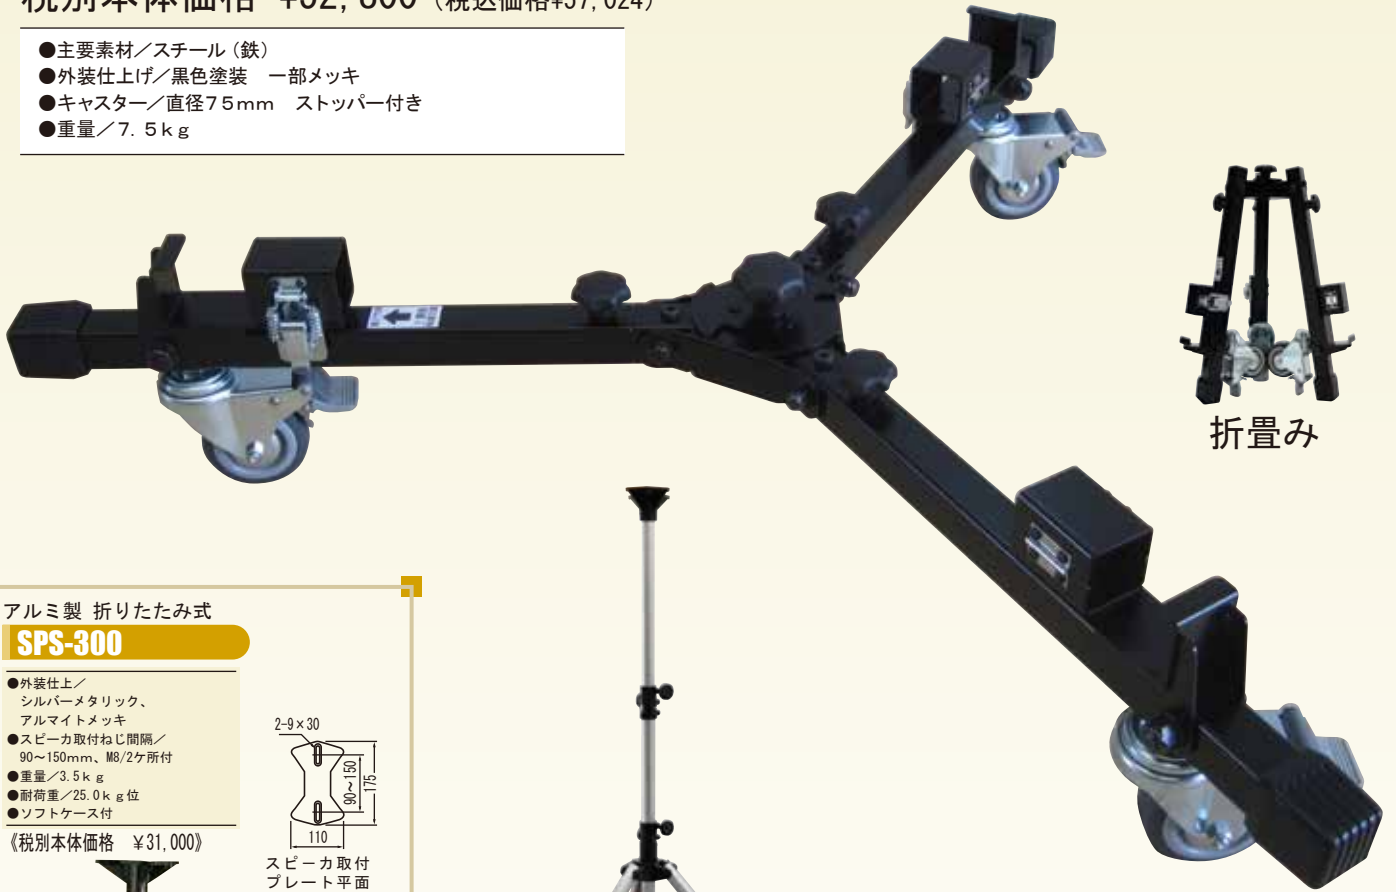

スピーカースタンド台車 (SPS-300専用)

SC-300

税別本体価格 ¥52,800 (税込価格¥57,024)

- 主要素材/スチール(鉄)
- 外装仕上げ/黒色塗装 一部メッキ
- キャスター/直径75mm ストッパー付き
- 重量/7.5kg

折畳み

アルミ製 折りたたみ式

SPS-300

- 外装仕上げ/シルバーメタリック、アルマイトメッキ
- スピーカ取付ねじ間隔/90~150mm、M8/2ヶ所付
- 重量/3.5kg
- 耐荷重/25.0kg位
- ソフトケース付

《税別本体価格 ¥31,000》

スピーカ取付プレート平面

スタンドを乗せた時